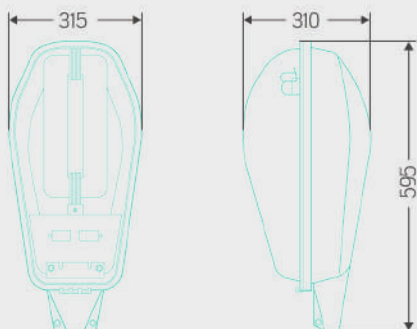

УЛИЧНЫЙ СВЕТИЛЬНИК ITL-SF001

морозостойкий комплект 

ИДЕАЛЬНО ПОДХОДИТ
ДЛЯ ДОРОГ МЗ

СТЕПЕНЬ ЗАЩИТЫ

ГАРАНТИЯ НА ИЗДЕЛИЕ
ПЯТЬ ЛЕТ

КРИВАЯ СИЛЫ СВЕТА

cd/Klm ● C0-C180 ● C90-C2

ГДЕ ИСПОЛЬЗУЕТСЯ ?

Прилегающая
территория

Уличное
освещение

Дороги общего
пользования

Артикул	Наименование	Мощность	Световой поток лампы	cos φ	Вес нетто	Вес брутто
010101 0200	ITL-SF001 80W	80Вт	6 800 lm	0,99	3,84 кг	4,43 кг
010101 0400	ITL-SF001 120W	120Вт	10 200 lm		4,00 кг	4,59 кг
010101 0500	ITL-SF001 150W	150Вт	12 750 lm		4,03 кг	4,62 кг
010101 0600	ITL-SF001 200W (ПРА вне светильника)	200Вт	17 000 lm		4,26 кг	4,85 кг
010101 0700	ITL-SF001 250W (ПРА вне светильника)	250Вт	21 250 lm		4,65 кг	5,24 кг
010101 0800	ITL-SF001 300W (ПРА вне светильника)	300Вт	25 500 lm		4,95 кг	5,54 кг