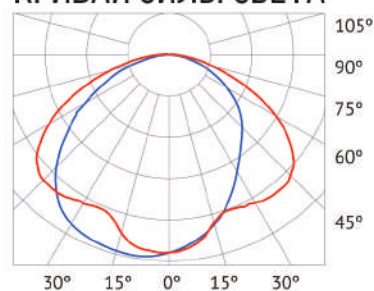

КРИВАЯ СИЛЫ СВЕТА

cd/Klm ● C0-C180 ● C90-C2

ГДЕ ИСПОЛЬЗУЕТСЯ ?

Прилегающая
территория

Уличное
освещение

Дороги общего
пользования

Артикул	Наименование	Мощность	Световой поток лампы	cos φ	Вес нетто	Вес брутто
010101 0200	ITL-SF001 80W	80Вт	6 800 lm	0,99	3,84 кг	4,43 кг
010101 0400	ITL-SF001 120W	120Вт	10 200 lm		4,00 кг	4,59 кг
010101 0500	ITL-SF001 150W	150Вт	12 750 lm		4,03 кг	4,62 кг
010101 0600	ITL-SF001 200W (ПРА вне светильника)	200Вт	17 000 lm		4,26 кг	4,85 кг
010101 0700	ITL-SF001 250W (ПРА вне светильника)	250Вт	21 250 lm		4,65 кг	5,24 кг
010101 0800	ITL-SF001 300W (ПРА вне светильника)	300Вт	25 500 lm		4,95 кг	5,54 кг

ПРЕИМУЩЕСТВА

- Крепление на трубу диаметром 60 мм
- Самый доступный энергоэффективный светильник среди аналогов – конкурентов на рынке РФ
- Бесперебойная работа при низких температурах и высокой влажности
- Долговечность светильников обеспечивается отсутствием изнашивающихся нитей накаливания и электродов

МАТЕРИАЛЫ

- Корпус и отражатель изготовлены из анодированного алюминия
- Силиконовая термостойкая прокладка
- Защелки из нержавеющей стали
- Рассеиватель: светостабилизированный поликарбонат